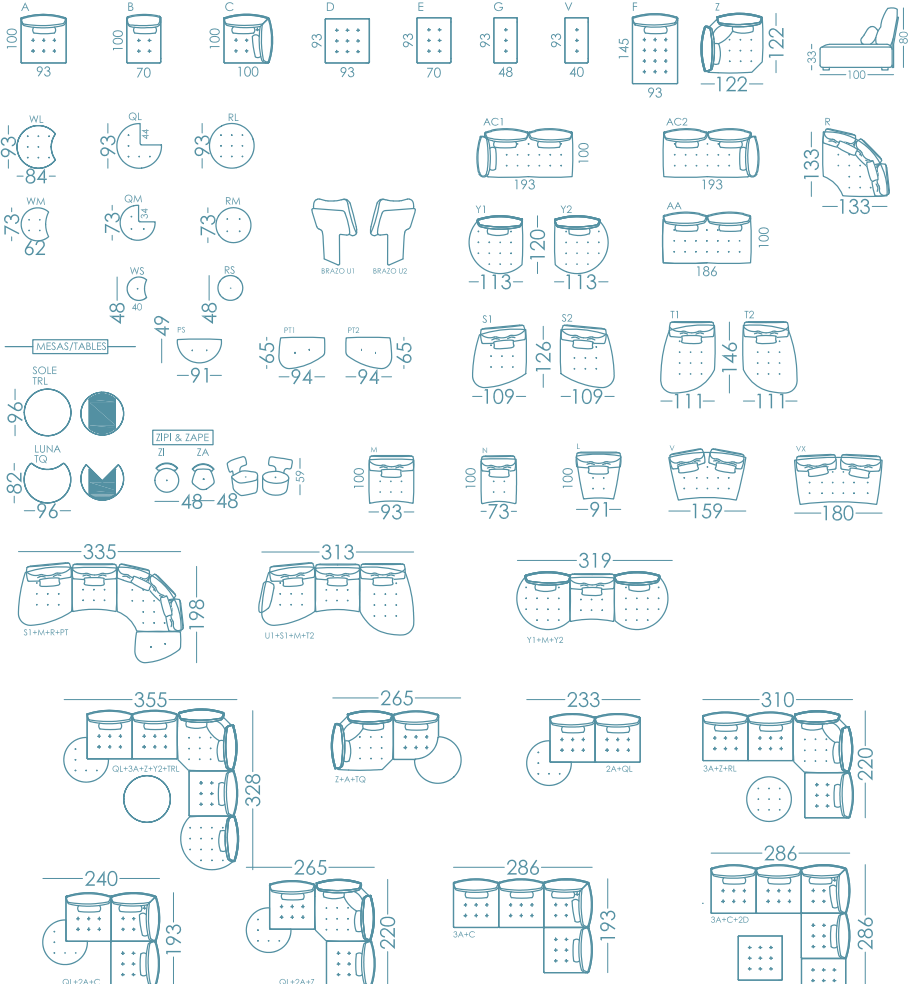

ARIANNE LOVE/PLUS

CROQUIS SCHEMATICS